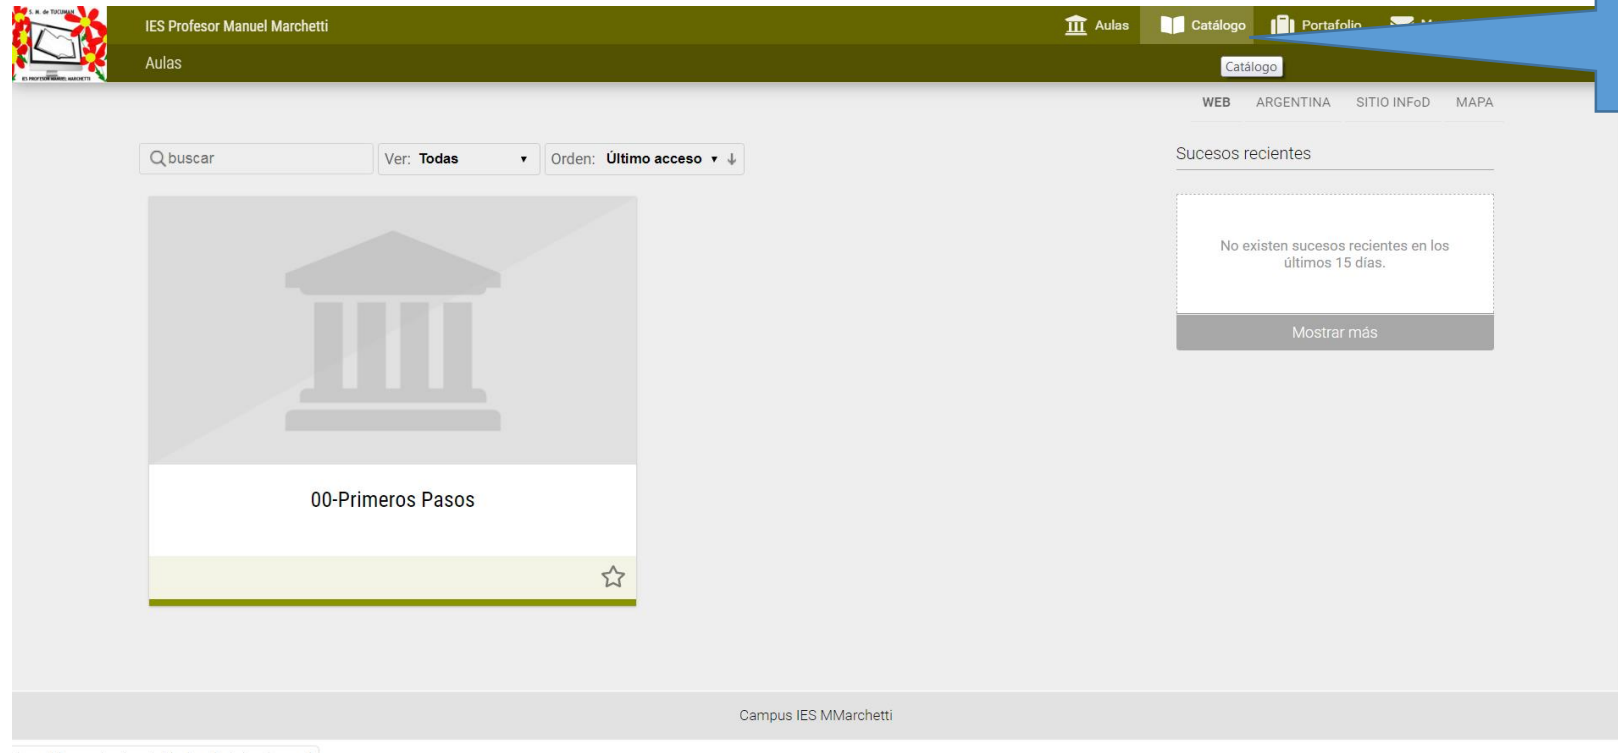

WEB ARGENTINA SITIO INFOd MAPA

**Bienvenida,
Bienvenido al**
Campus
Virtual

Red Nacional Virtual de Institutos Superiores de Formación Docente

Usuario
Clave

Recordarme

[¿Olvidaste tus datos?](#)

Campus IES MMarchetti

Ministerio de Educación
Argentina

INFOd
Red Nacional de Formación Docente

Captura de pantalla añadida
Se ha añadido una captura de pantalla a tu Dropbox.

AUTOINSCRIPCIÓN

INGRESAR A
CATÁLOGO

AUTOINSCRIPCIÓN